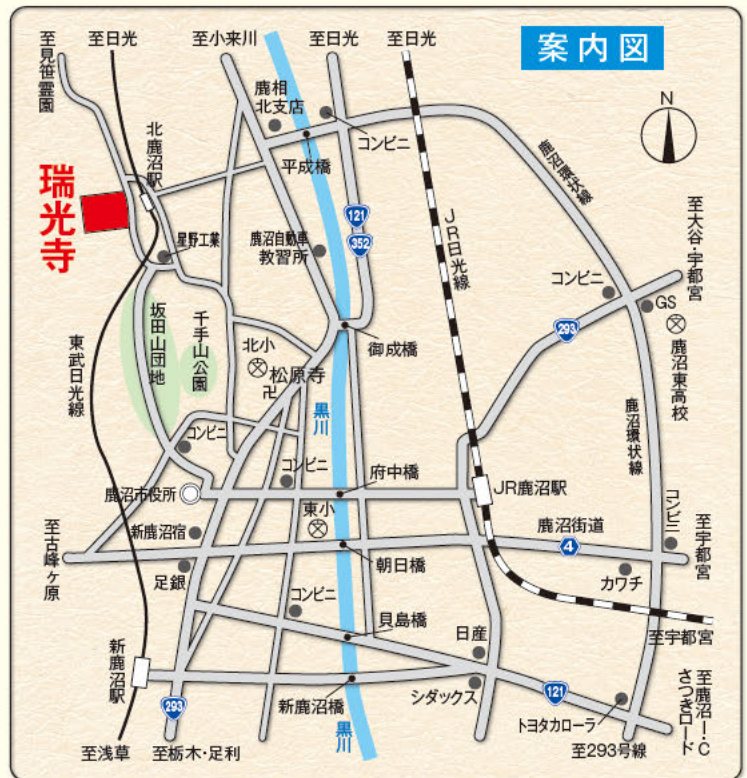

瑞光寺墓地分譲

総108区画限定

本堂

庫院

新規分譲地

本堂前に全区画「東向き好適地」を新規分譲致します。

分譲価格(永代使用料)

1区画 **280,000円** (一戸1区画 限定分譲)

その他

- 1区画寸法/間口5尺(1.5m)×奥行6尺(1.8m)
- 駐車場/瑞光寺入口前(市道東側)に約500坪
- 石屋さんには瑞光寺指定の石材店さんに限ります。
- 詳細は瑞光寺までお問合せください。

略 歴

瑞光寺は曹洞宗で500年以上の歴史があるお寺です。長享元年(1487)日光山座主昌源大僧正が創建されました。なお、徳川家光より寺領も寄進されている由緒ある禅宗の寺院です。

山門と入口

曹洞宗 瑞光寺